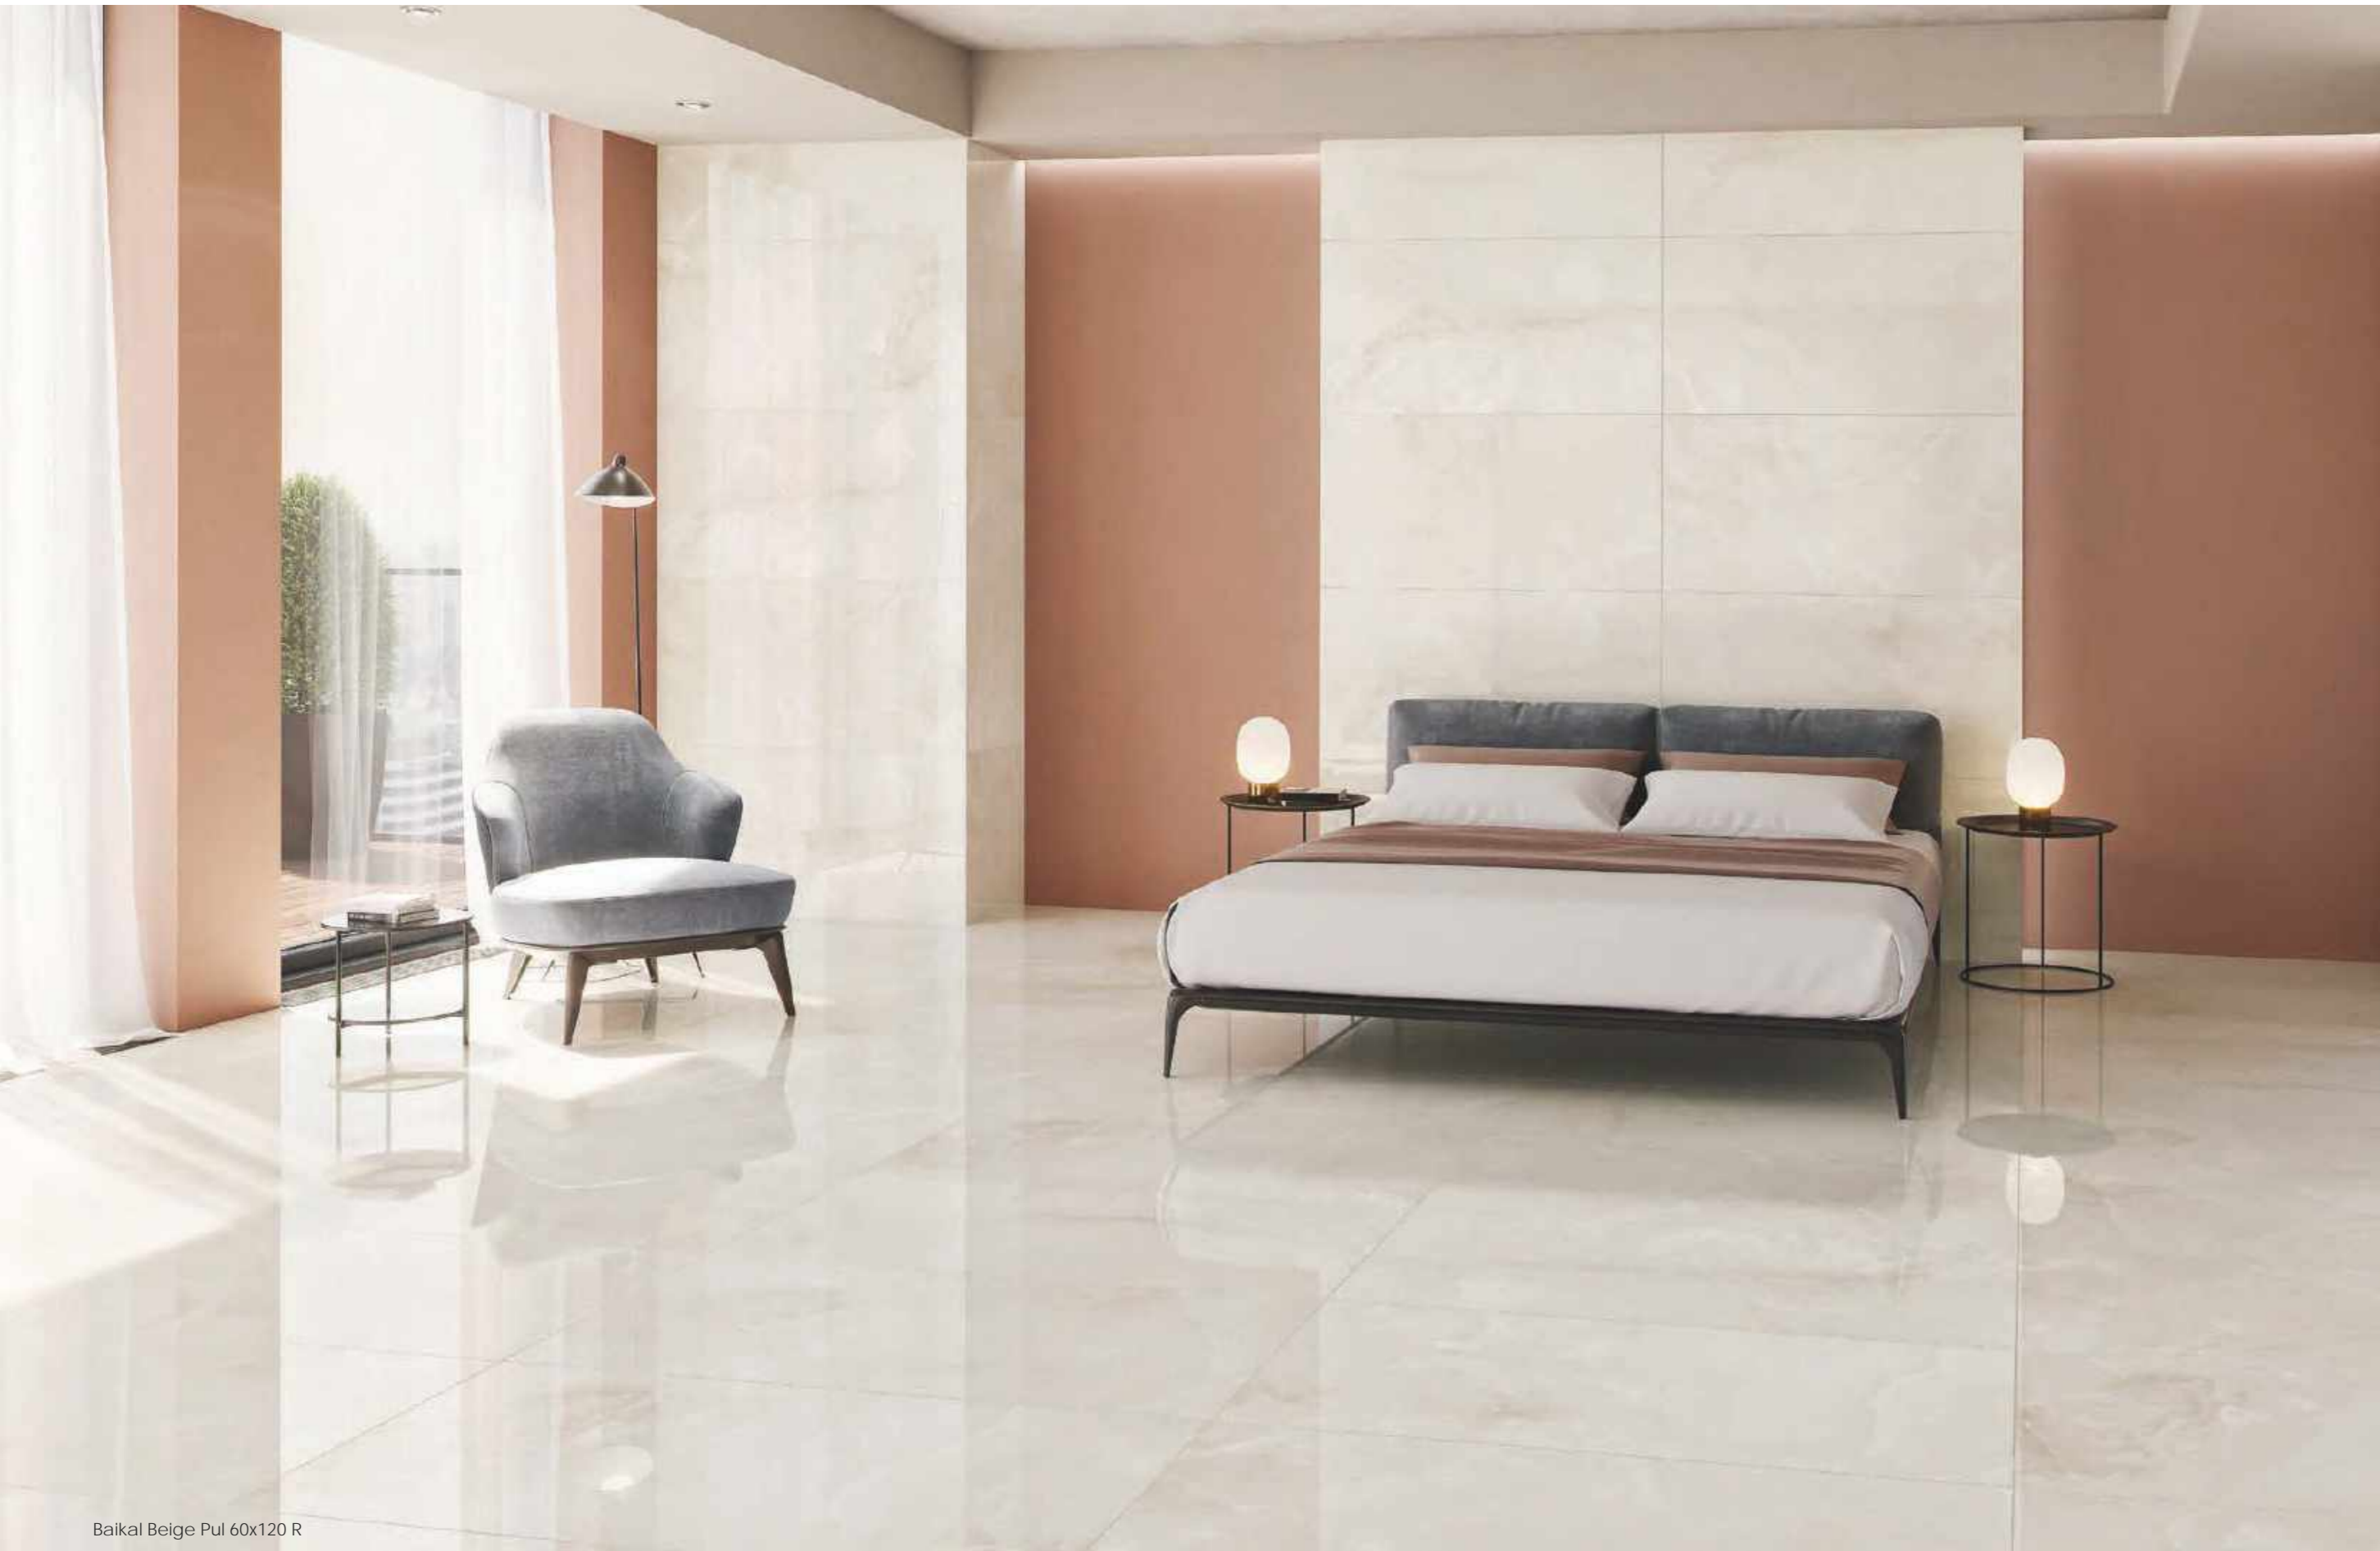

Baikal Beige Pul 60x120 R

PORCELÁNICO ESMALTADO PULIDO / GLAZED POLISHED PORCELAIN TILE
MÁRMOL / MARBLE

P460R