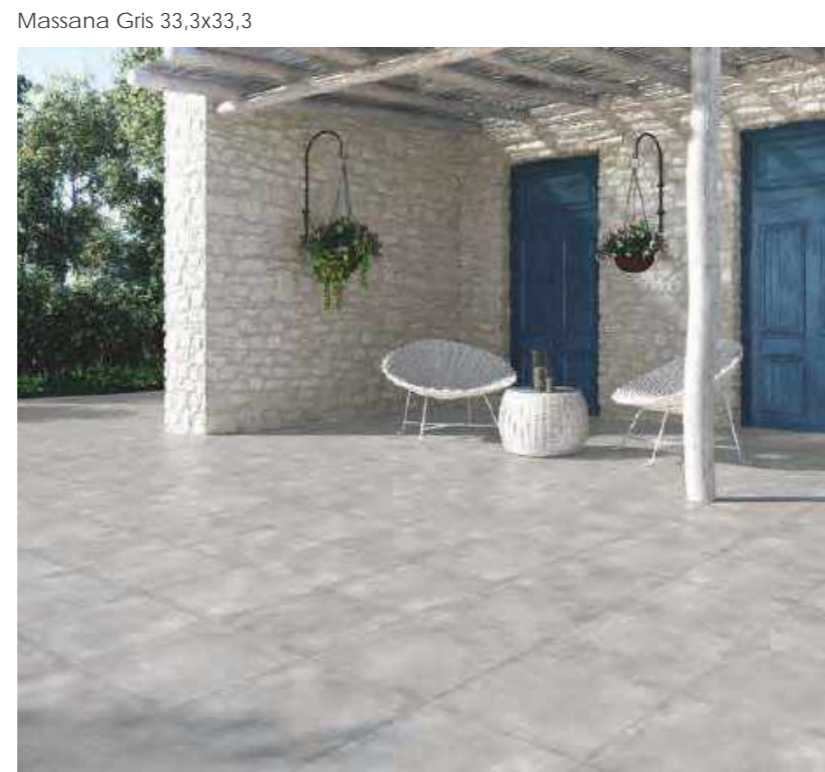

Mustang

13"x13" / 33,3x33,3

PAVIMENTO GRES / GRES FLOOR TILE
PIEDRA / STONE