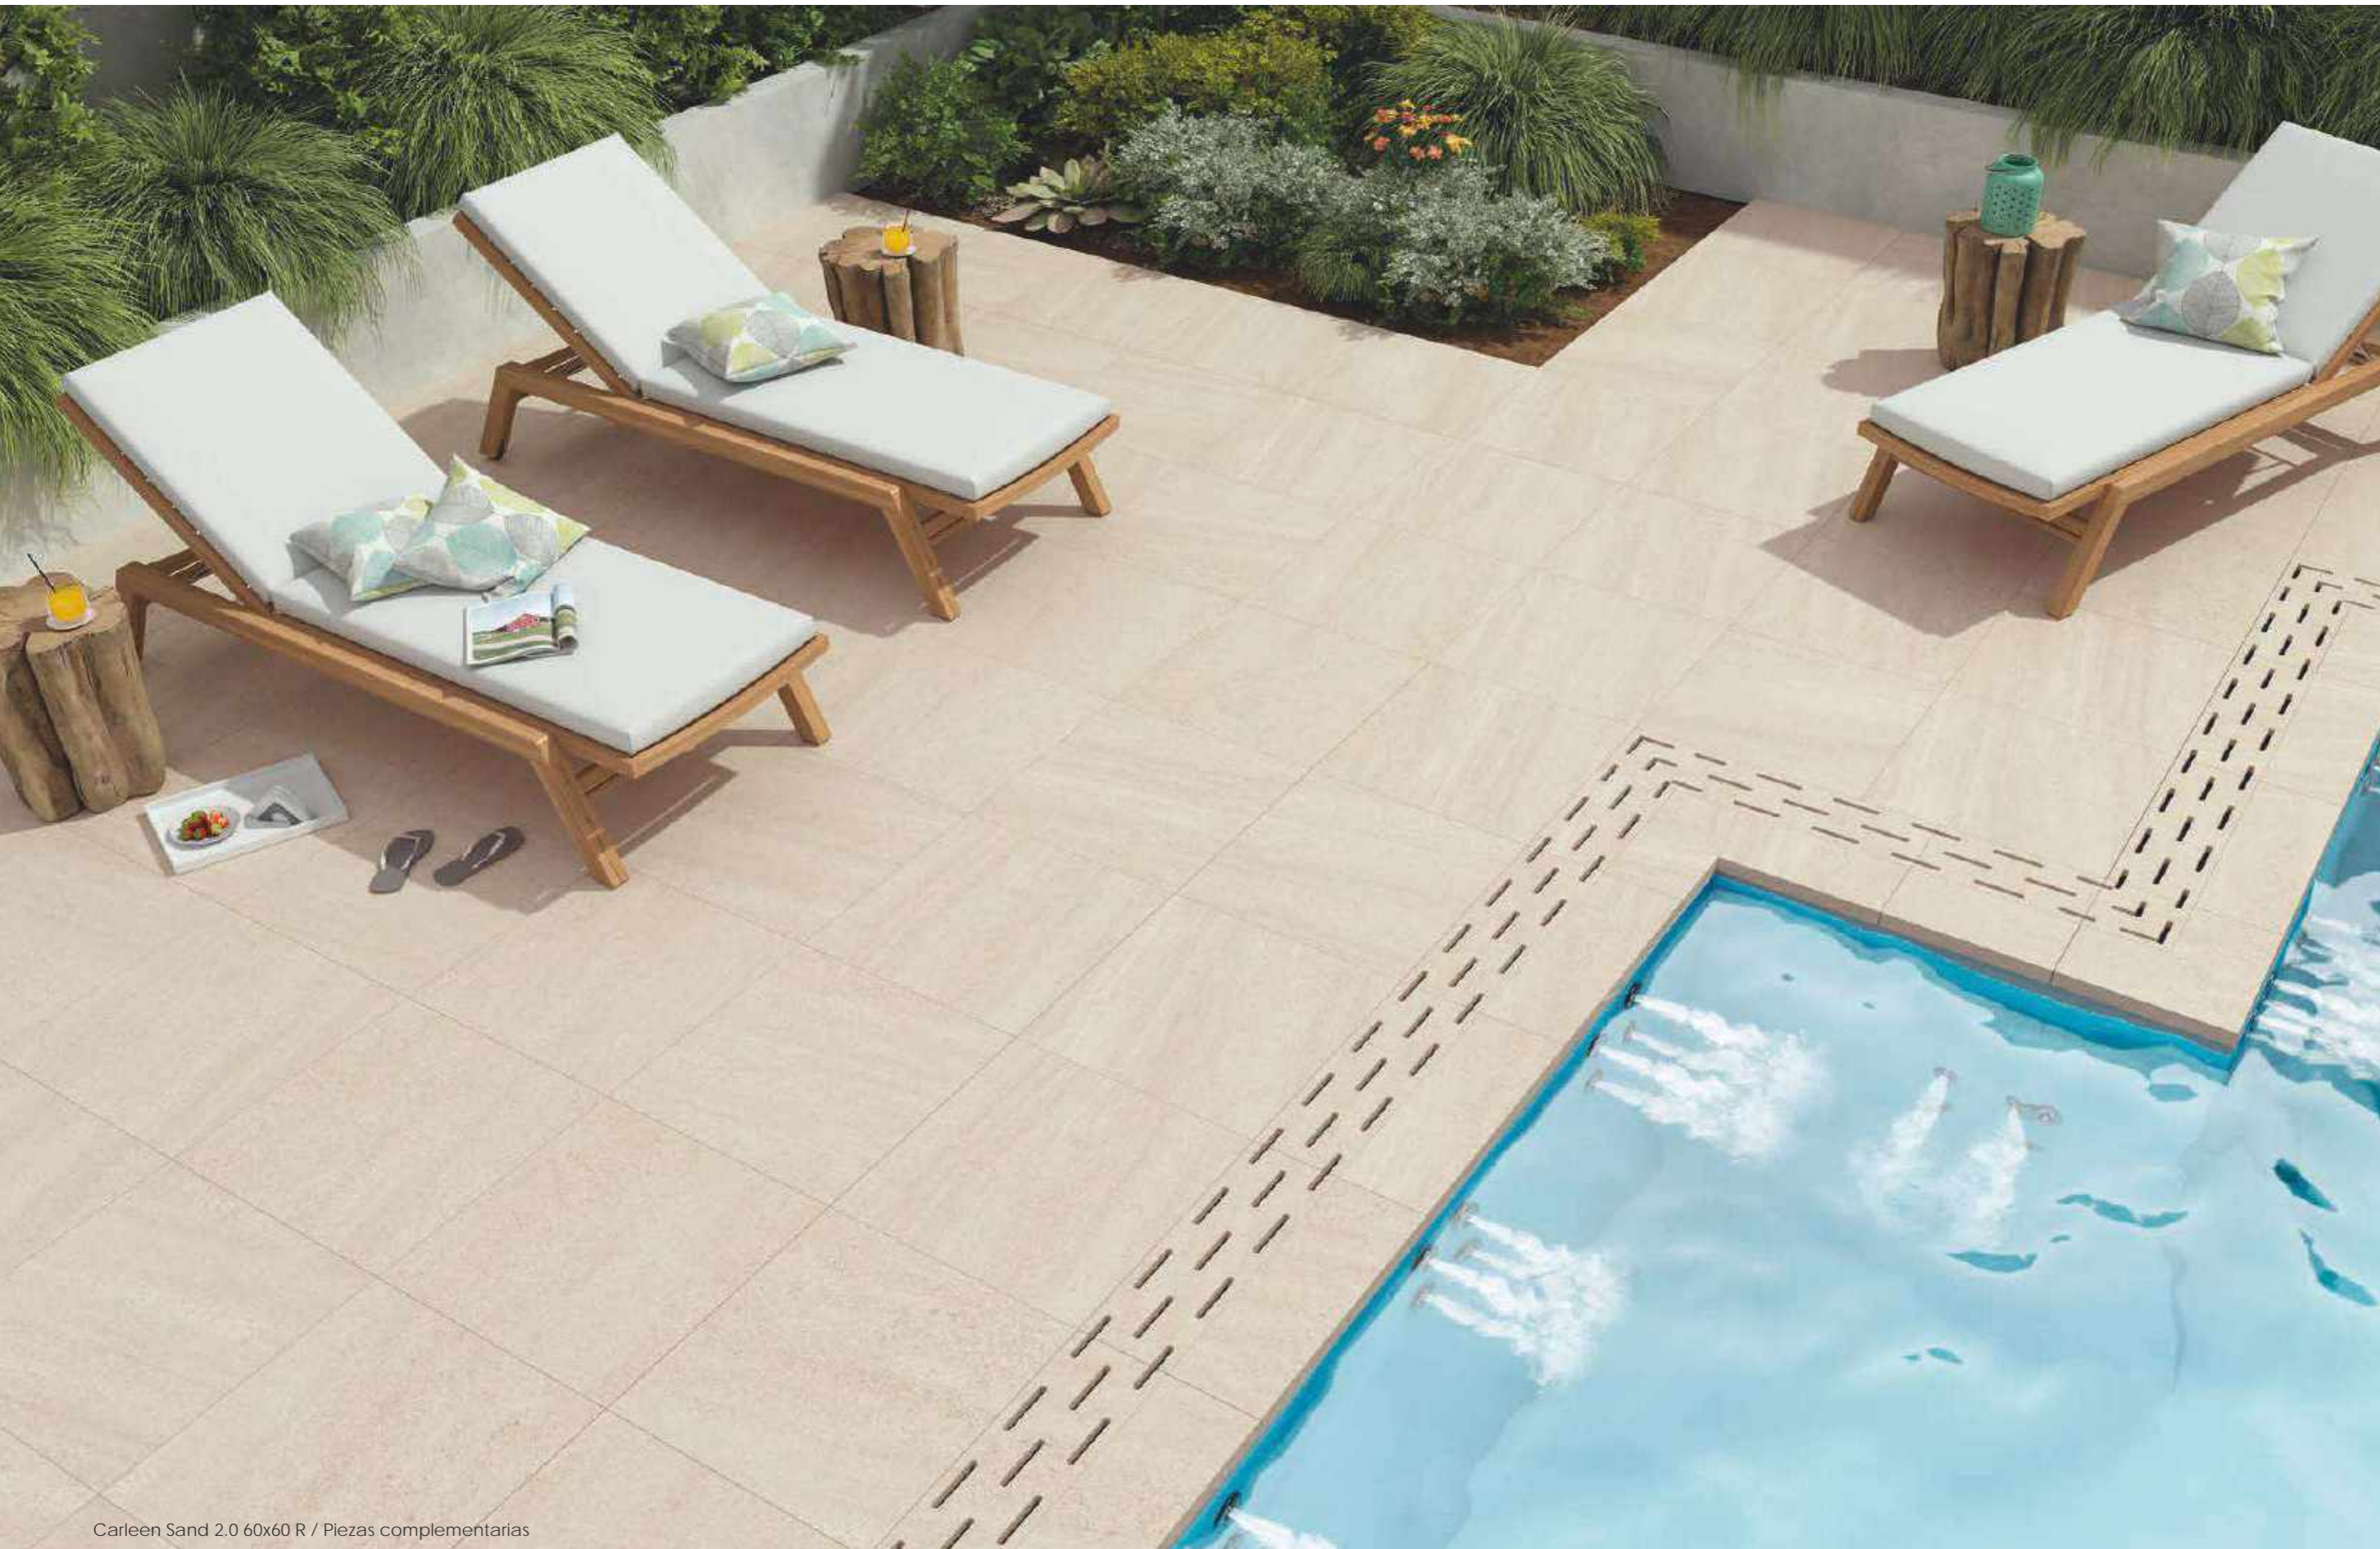

Carleen Sand 2.0 60x60 R / Piezas complementarias

Carleen 2.0

PORCELÁNICO ESMALTADO / GLAZED PORCELAIN TILE
PIEDRA / STONE

Disponible en / Available in:
60x90 R 2.0 / 60x60 R 2.0

23³/₄"x23³/₄"R / 60x60 R

ESPESORADO 2 cm