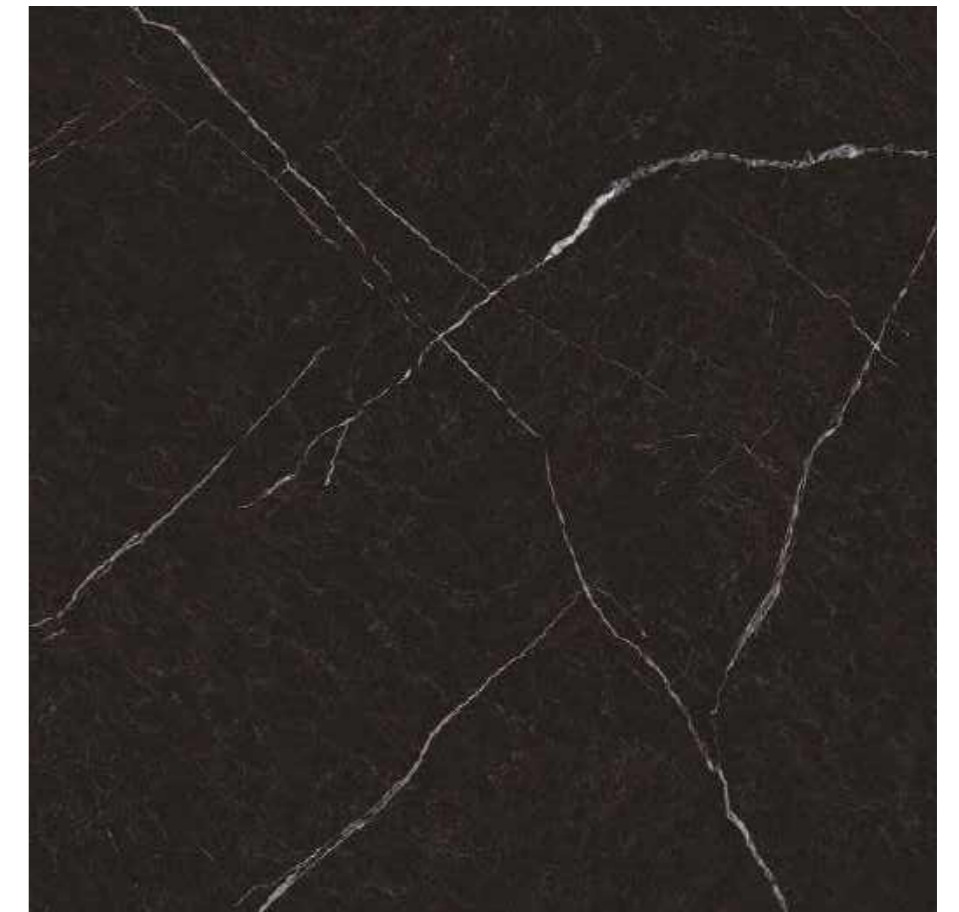

Metropolitan

LUX

Disponible en / Available in:
120x120 R / 60x120 R

47 1/4" x 47 1/4" R / 120x120 R

PORCELÁNICO ESMALTADO PULIDO / GLAZED POLISHED PORCELAIN TILE
MÁRMOL / MARBLE

Metropolitan Black Pul 120x120 R

P44R

Formato/Size	cajas/box			palet/pallets		
	Pzas	M²/sqm	Kg	Cjas	M²/sqm	Kg
120x120 R Pul (119x119)	1	1,416	34,50	36	50,98	1300